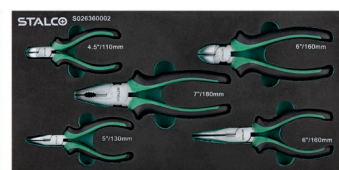

S026360002

WYPOSAŻENIE

STALCO Spółka z ograniczoną odpowiedzialnością S.K.A.
ul. Ofiar Katynia 1, 32-050 Skawina, Poland
tel: +48 12 350 04 10 | centrala@stalco.pl | STALCO.PL

Szczegółowe informacje znajdują się w karcie technicznej produktu oraz na stronie www.stalco.pl