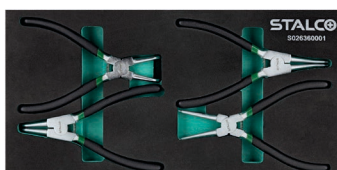

S026360001