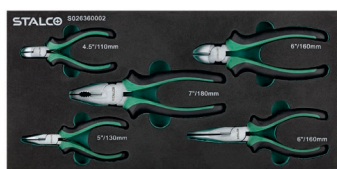

### Skład wyposażenia:

--	--

S-42252	Szafka narzędziowa
S-12640	Zestaw wkrętek PHILLIPS
S-12642	Zestaw wkrętek PŁASKICH
S-12644	Zestaw wkrętek precyzyjnych & do pobijania
S026390014	Zestaw kluczy nasadowych 1/4", 4-14 mm
S026390038	Zestaw kluczy nasadowych 3/8", 6-24 mm
S026390012	Zestaw kluczy nasadowych 1/2", 8-36 mm
S026360002	Zestaw szczypiec
S026370619	Zestaw kluczy płasko oczkowych 6-19 mm
S026372032	Zestaw kluczy płasko oczkowych 20-32 mm
S026370000	Zestaw bitów Hex, Torx, Spline z adaptorami
S026360001	Zestaw narzędzi
S026320000	Zestaw narzędzi

S-12640

S-12642

S-12644

S026390014

S026390038

S026390012

S026360002

S026370619