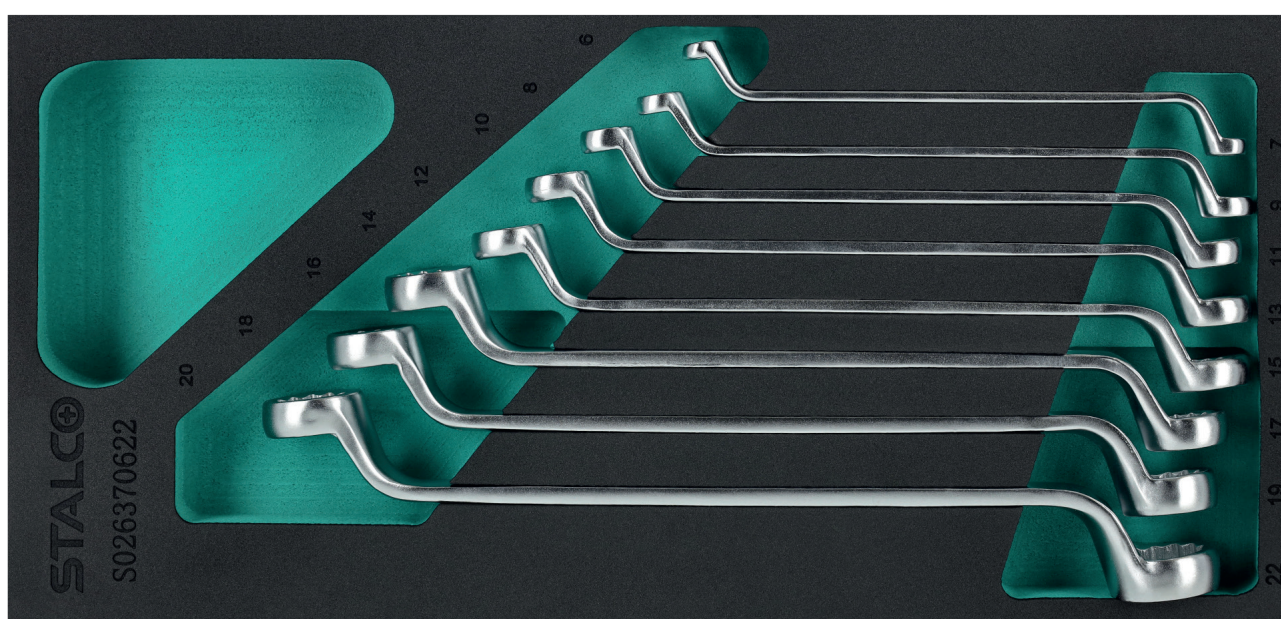

### + ZESTAW KLUCZY OCZKOWYCH ODGIĘTYCH 6-22mm

#### Cechy

- Wkładka do szafek narzędziowych : S-42250, S-42252
- Zestaw zawiera wszystkie podstawowe rozmiary potrzebne w mechanice
- Klucze wykonane z wysokogatunkowej stali CrV

STAL

#### Specyfikacja

- 8 x klucze odgięte oczkowe : 6x7, 8x9, 10x11, 12x13, 14x15, 16x17, 18x19, 20x22 [mm]

☰	ⓘ
S026370622	8 elem.

96,83 zł  
cena netto

119,10 zł  
cena brutto