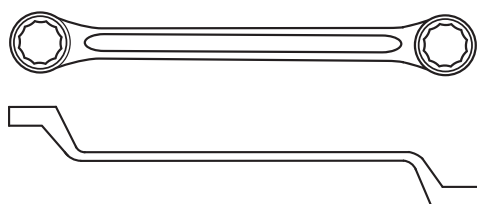

### + ZESTAW KLUCZY OCZKOWYCH ODGIĘTYCH 6-22mm

#### Cechy

- Wkładka do szafek narzędziowych : S-42250, S-42252
- Zestaw zawiera wszystkie podstawowe rozmiary potrzebne w mechanice
- Klucze wykonane z wysokogatunkowej stali CrV

STAL

#### Specyfikacja

- 8 x klucze odgięte oczkowe : 6x7, 8x9, 10x11, 12x13, 14x15, 16x17, 18x19, 20x22 [mm]

☰	ⓘ
S026370622	8 elem.

96,83 zł  
cena netto

119,10 zł  
cena brutto