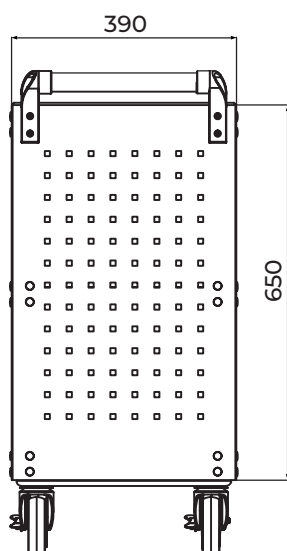

+ WÓZEK WARSZTATOWY Z TRZEMA PÓŁKAMI

Cechy

- maksymalne obciążenie na półkę: **43 kg**
- perforowane ściany pozwalające na zawieszenie akcesoriów
- solidna konstrukcja z grubej blachy
- mocny, solidny uchwyt
- duże koła
- koła po stronie uchwytu z hamulcem
- pokrycie antykorozyjne
- wymiary: **39 x 63 x 81 cm**
(długość x szerokość x wysokość)

	
S-43060	39 x 63 x 81 cm

534,84 zł
cena brutto

434,83 zł
cena netto