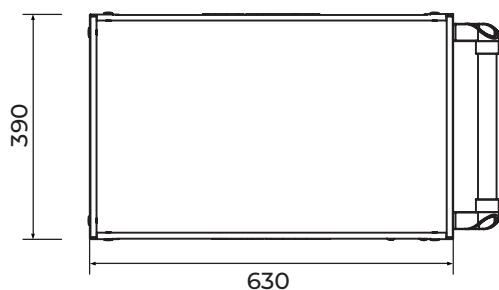

+ WÓZEK WARSZTATOWY Z TRZEMA PÓŁKAMI

Cechy

- maksymalne obciążenie na półkę: **43 kg**
- perforowane ściany pozwalające na zawieszenie akcesoriów
- solidna konstrukcja z grubej blachy
- mocny, solidny uchwyt
- duże koła
- koła po stronie uchwytu z hamulcem
- pokrycie antykorozyjne
- wymiary: **39 x 63 x 81 cm**
(długość x szerokość x wysokość)

	
S-43060	39 x 63 x 81 cm

534,84 zł
cena brutto

434,83 zł
cena netto