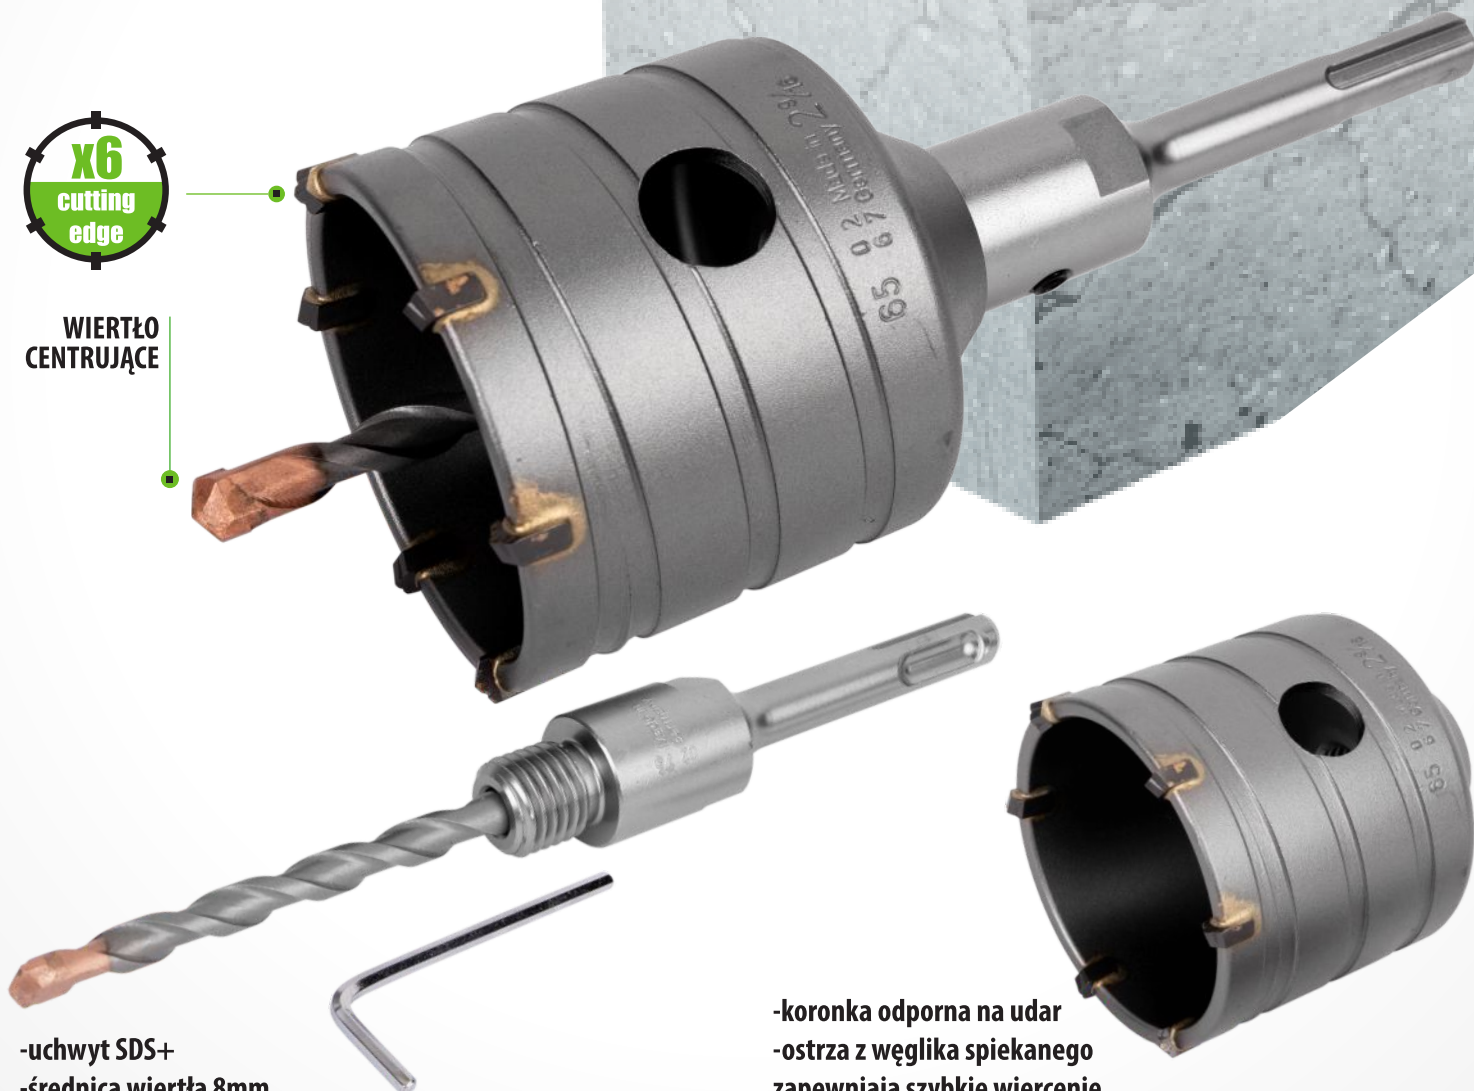

Otwornica do betonu

+ Adapter SDS-PLUS
do otwornic do betonu

PRODUKT NIEMIECKI

SZYBKIE WIERCENIE

WIERTŁO
CENTRUJĄCE

- uchwyt SDS+
- średnica wiertła 8mm
- gwint M16

ADAPTER SDS-PLUS

INDEKS	INFO	PAKOWANIE	EAN	CENA NETTO
S-70594	SDS +/ 105.0mm	1	5901466141595	84,74 zł

- koronka odporna na uder
- ostrza z węgla spiekane
- zapewniają szybkie wiercenie
- gwint M16

OTWORNICA DO BETONU

INDEKS	INFO	PAKOWANIE	EAN	CENA NETTO
S-70590	Ø68,0mm	1	5901466141571	202,39 zł
S-70592	Ø82,0mm	1	5901466141588	223,01 zł