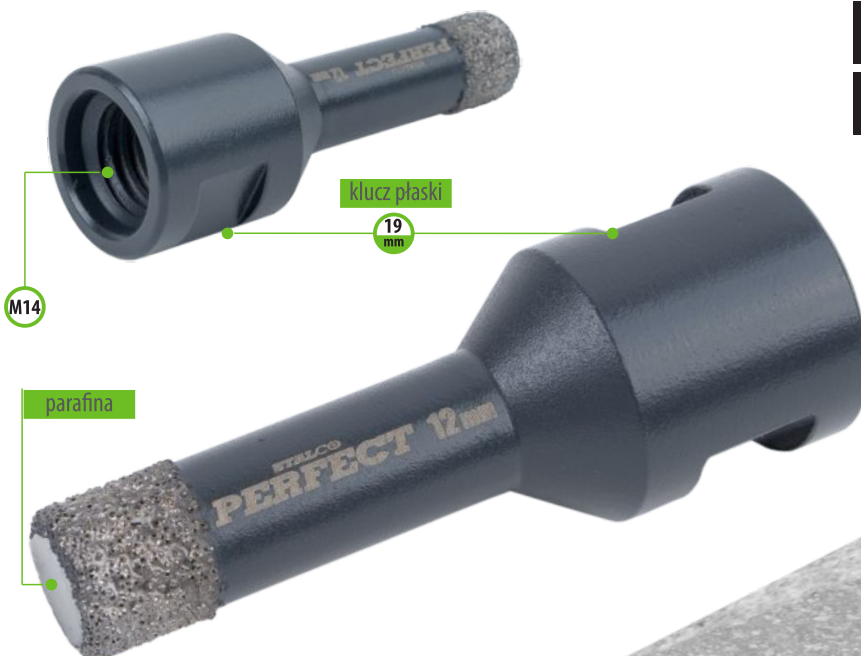

## DO PRACY NA SUCHO

Ø 6 mm

Ø 8 mm

Ø 10 mm

Ø 12 mm

#### WIERCENIE OTWORÓW NA SUCHO

- krawędzie tnące pokryte posypem diamentowym
- korpus toczony z jednego kawałka stali
- uchwyt M14
- wypełnienie parafiną, (chłodzi, zwiększa żywotność)
- klucz płaski do uchwytu 19 mm