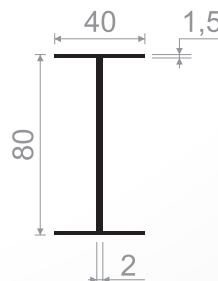

4 OSTRE KRAWĘDZIE

INDEKS	INFO	PAKOWANIE	EAN	CENA NETTO
S-65331	1500 mm	1	5901466140871	44,93 zł / szt.
S-65333	2000 mm	1	5901466140888	56,34 zł / szt.
S-65335	2500 mm	1	5901466140895	68,09 zł / szt.