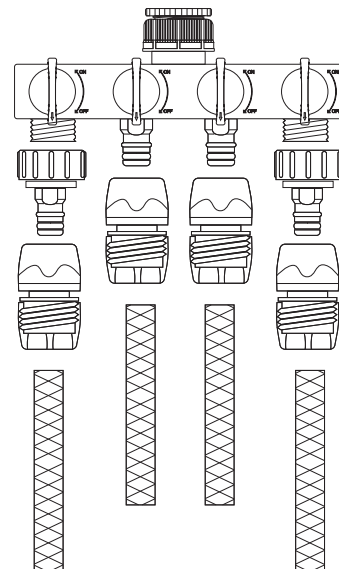

# ROZDZIELACZ POCZWÓRNY

## Z ZAWORAMI

- 4 NIEZALEŻNIE REGULOWANE WYJŚCIA
- PODŁĄCZENIE KOŃCÓWEK WĘŻY ZA POMOCĄ SZYBKOZŁĄCZEK PRZELOTOWYCH
- PASUJE DO KRANU 3/4" i 1"

INDEKS	INFO	PAKOWANIE	EAN	CENA NETTO
S-80486	3/4" - 1"	1/50	5901466127179	17,00 zł / szt