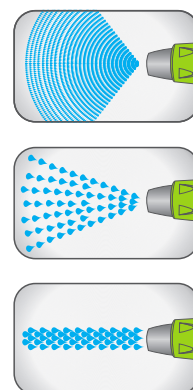

ZRASZACZ PROSTY

REGULOWANY

Z BEZSTOPNIOWĄ REGULACJĄ STRUMIENIA

WYSOKIEJ JAKOŚCI ZRASZACZ PROSTY z bezstopniową regulacją strumienia od silnego punktowego do delikatnej mgiełki

ERGONOMICZNY UCHWYT

GUMOWA POWŁOKA zapobiega uszkodzeniom

INDEKS	INFO	PAKOWANIE	EAN	CENA NETTO
S-80326	regulacja strumienia	1/240	5901466126042	4,03 zł / szt